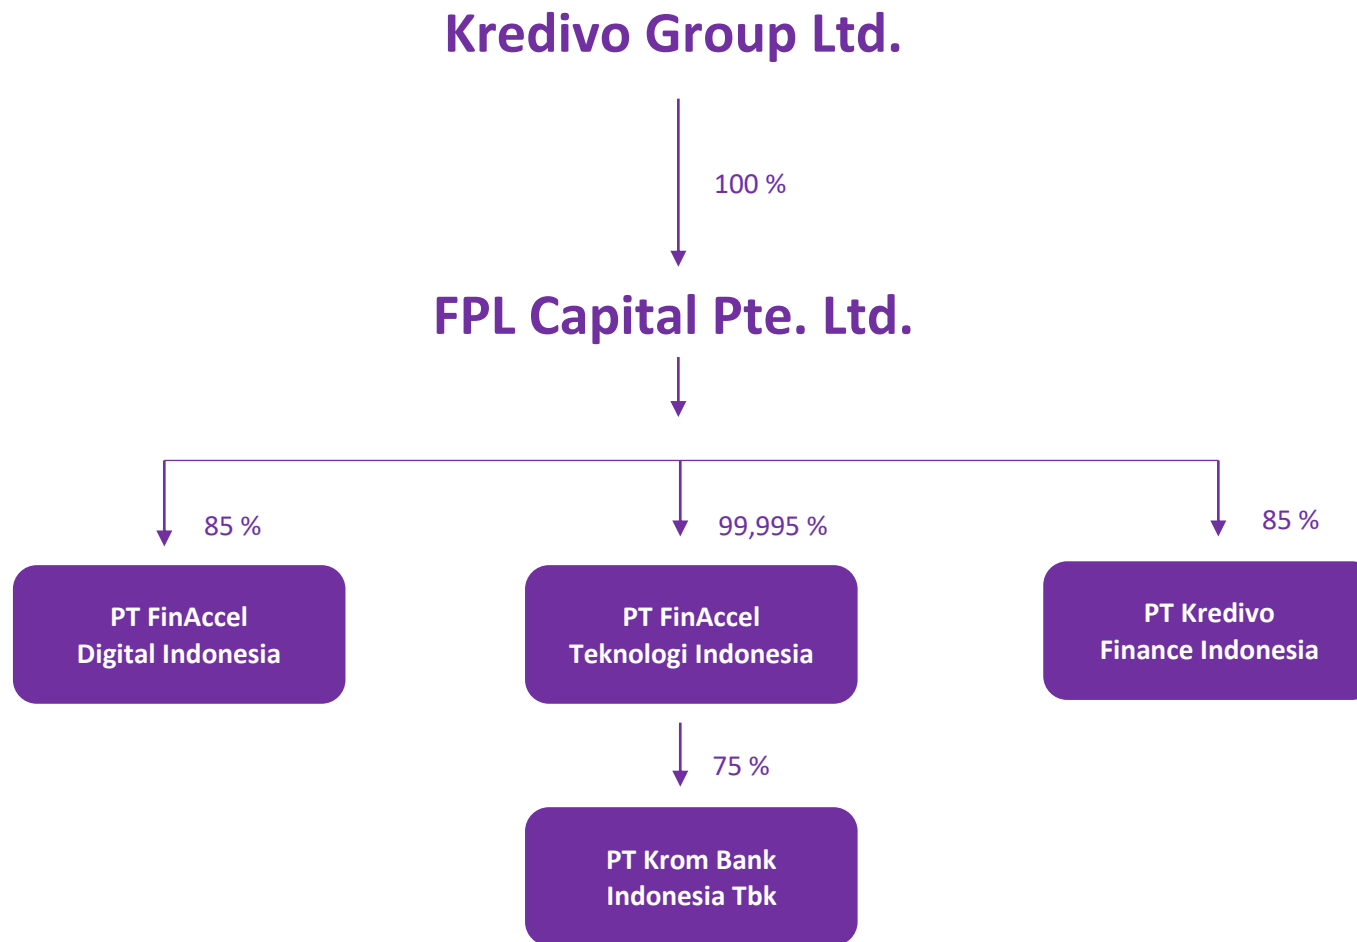

Struktur Grup Usaha PT Krom Bank Indonesia Tbk

* Tidak ada pemegang saham individu di Kredo Group Ltd dengan persentase kepemilikan di atas 25%.